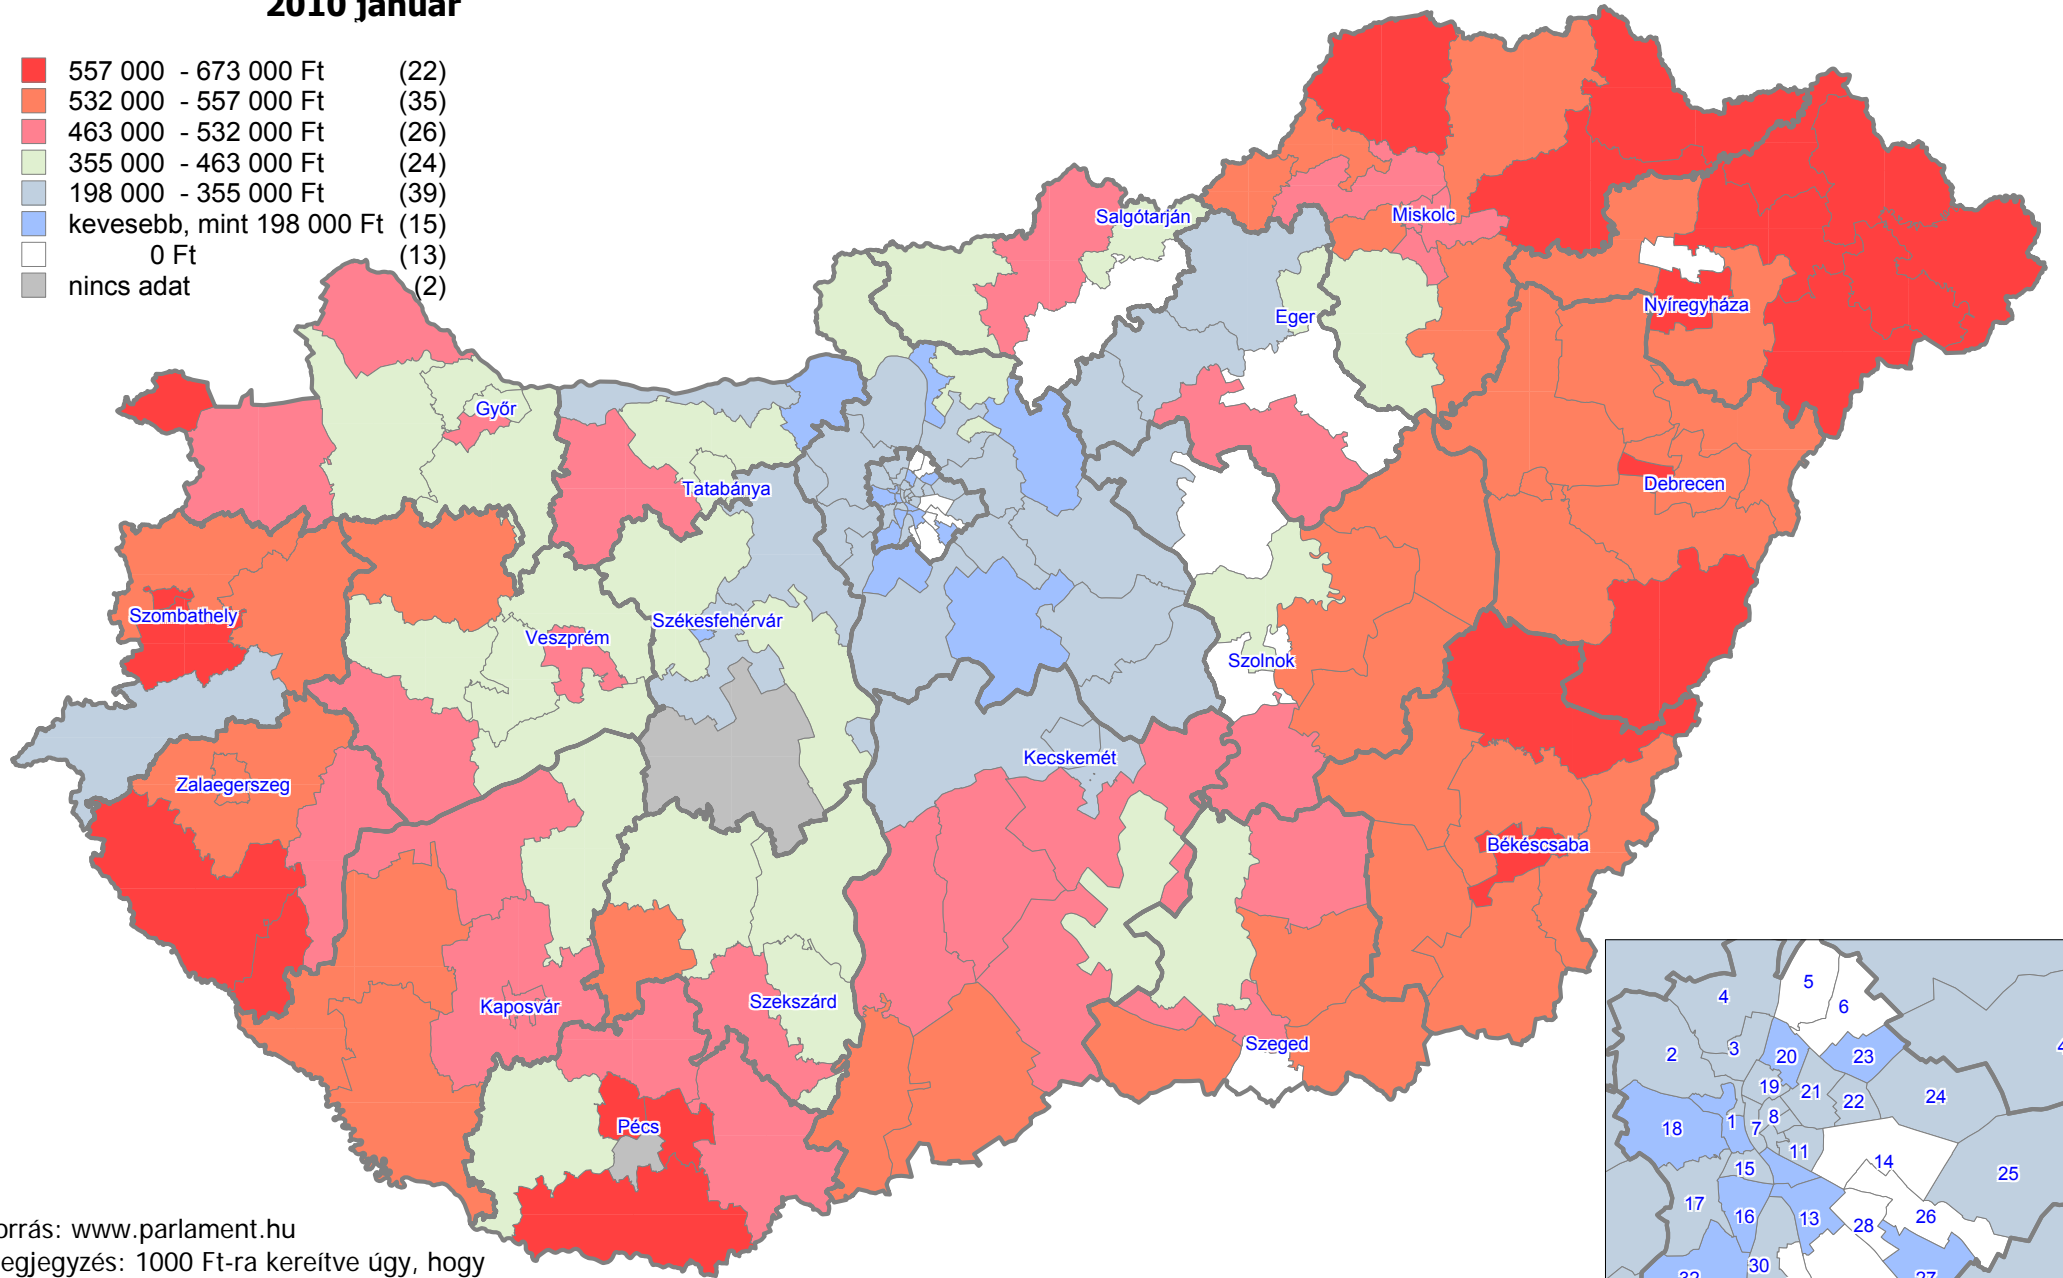

Parlamentari képviselők választókerületi pótléka 2010 január

■	557 000 - 673 000 Ft	(22)
■	532 000 - 557 000 Ft	(35)
■	463 000 - 532 000 Ft	(26)
■	355 000 - 463 000 Ft	(24)
■	198 000 - 355 000 Ft	(39)
■	kevesebb, mint 198 000 Ft	(15)
■	0 Ft	(13)
■	nincs adat	(2)

Forrás: www.parlament.hu

Megjegyzés: 1000 Ft-ra kerekítve úgy, hogy közel azonos darabszám legyen egy-egy tartományban

© www.geox.hu, 2009
terkepem.blogspot.com