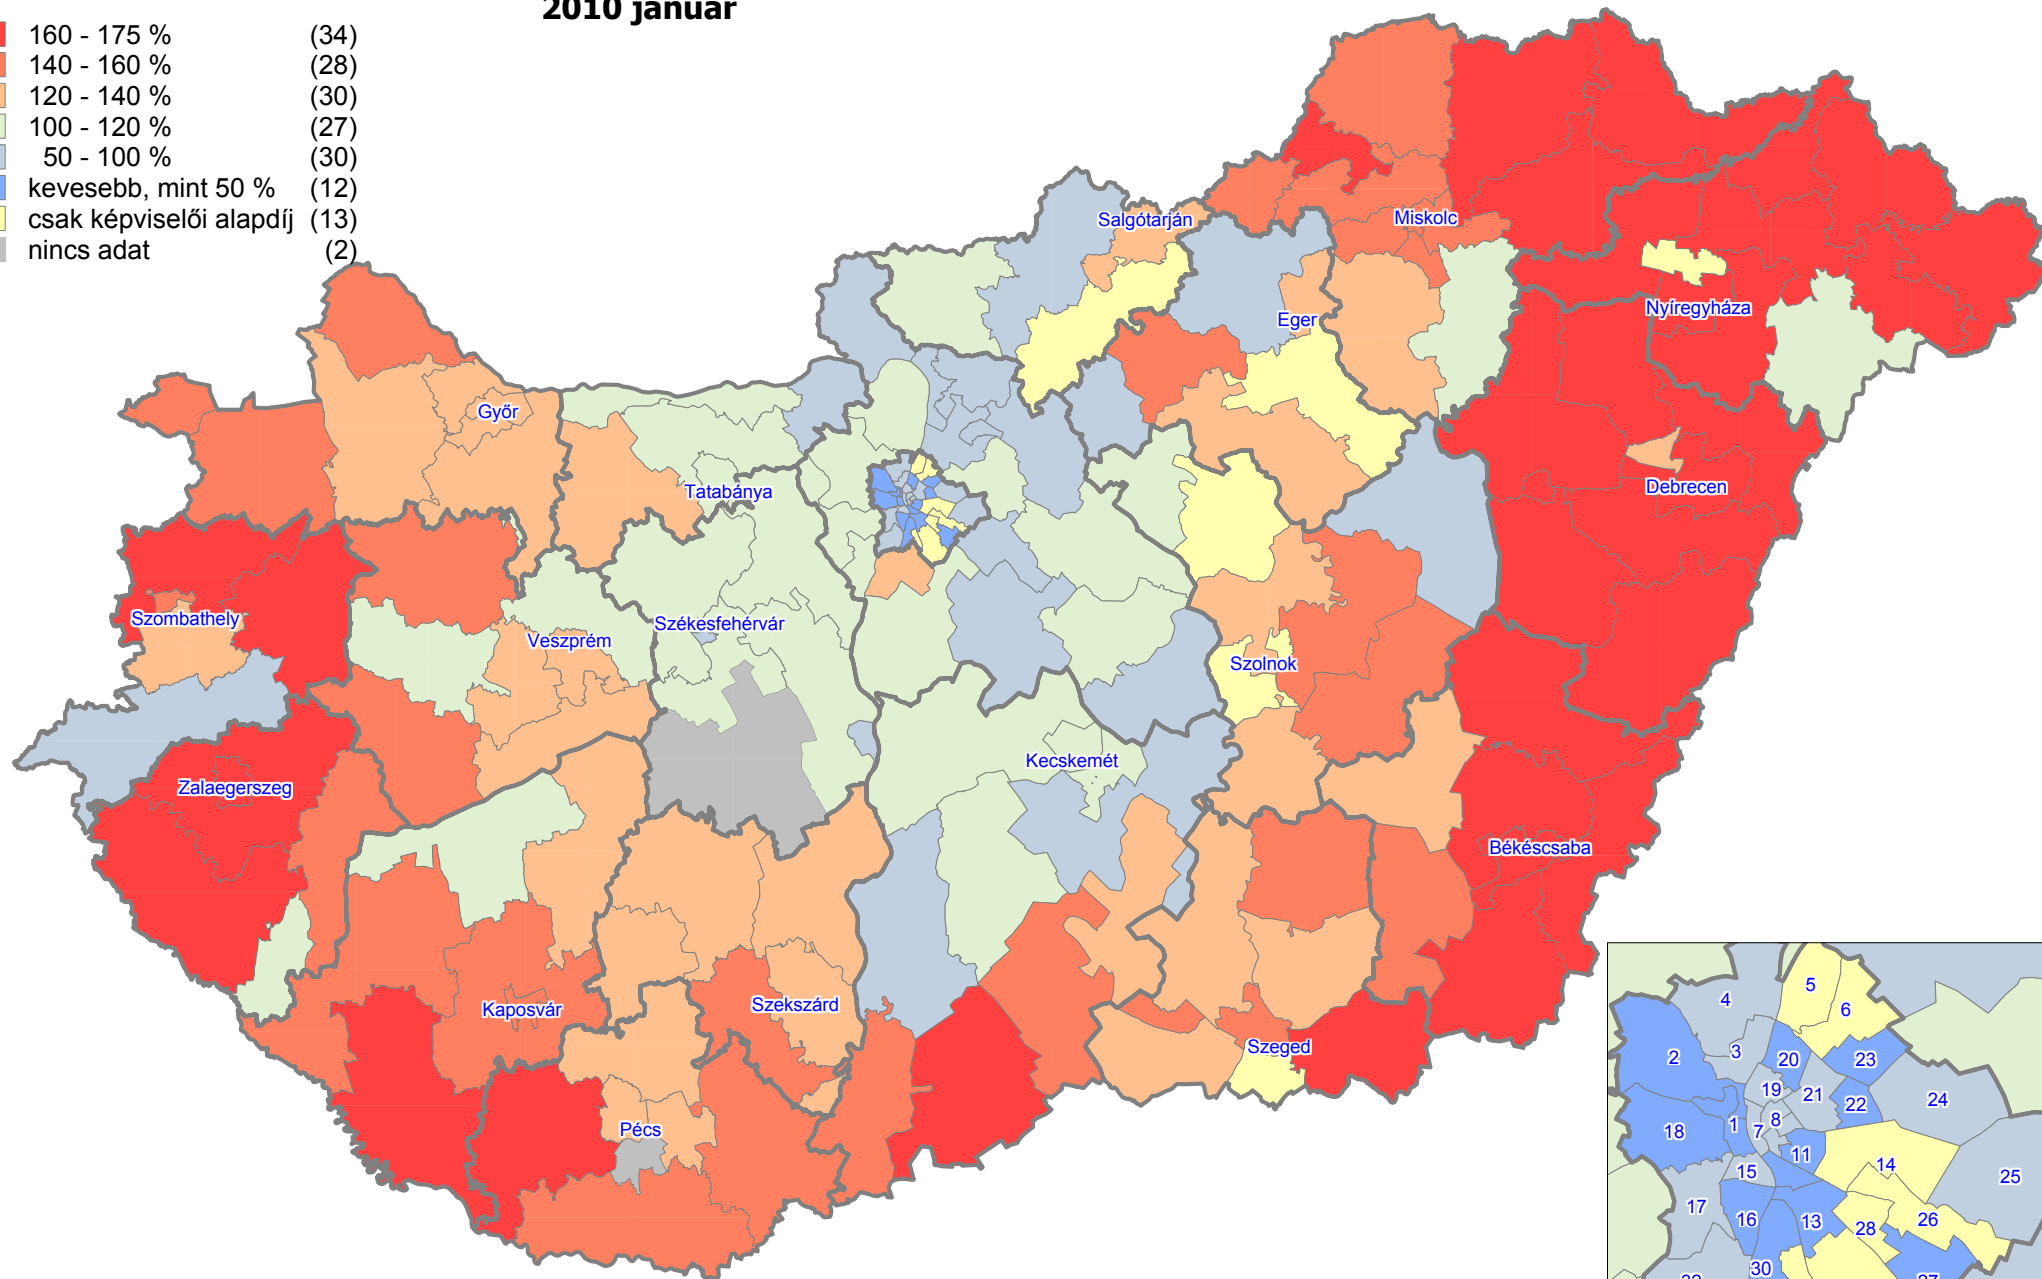

Választókerületi pótlék + lakhatási támogatás aránya a képviselői tiszteletdíjhoz 2010 január

160 - 175 %	(34)
140 - 160 %	(28)
120 - 140 %	(30)
100 - 120 %	(27)
50 - 100 %	(30)
kevesebb, mint 50 %	(12)
csak képviselői alapidj	(13)
nincs adat	(2)

Forrás: www.parlament.hu

© www.geox.hu, 2009
terkepem.blogspot.com